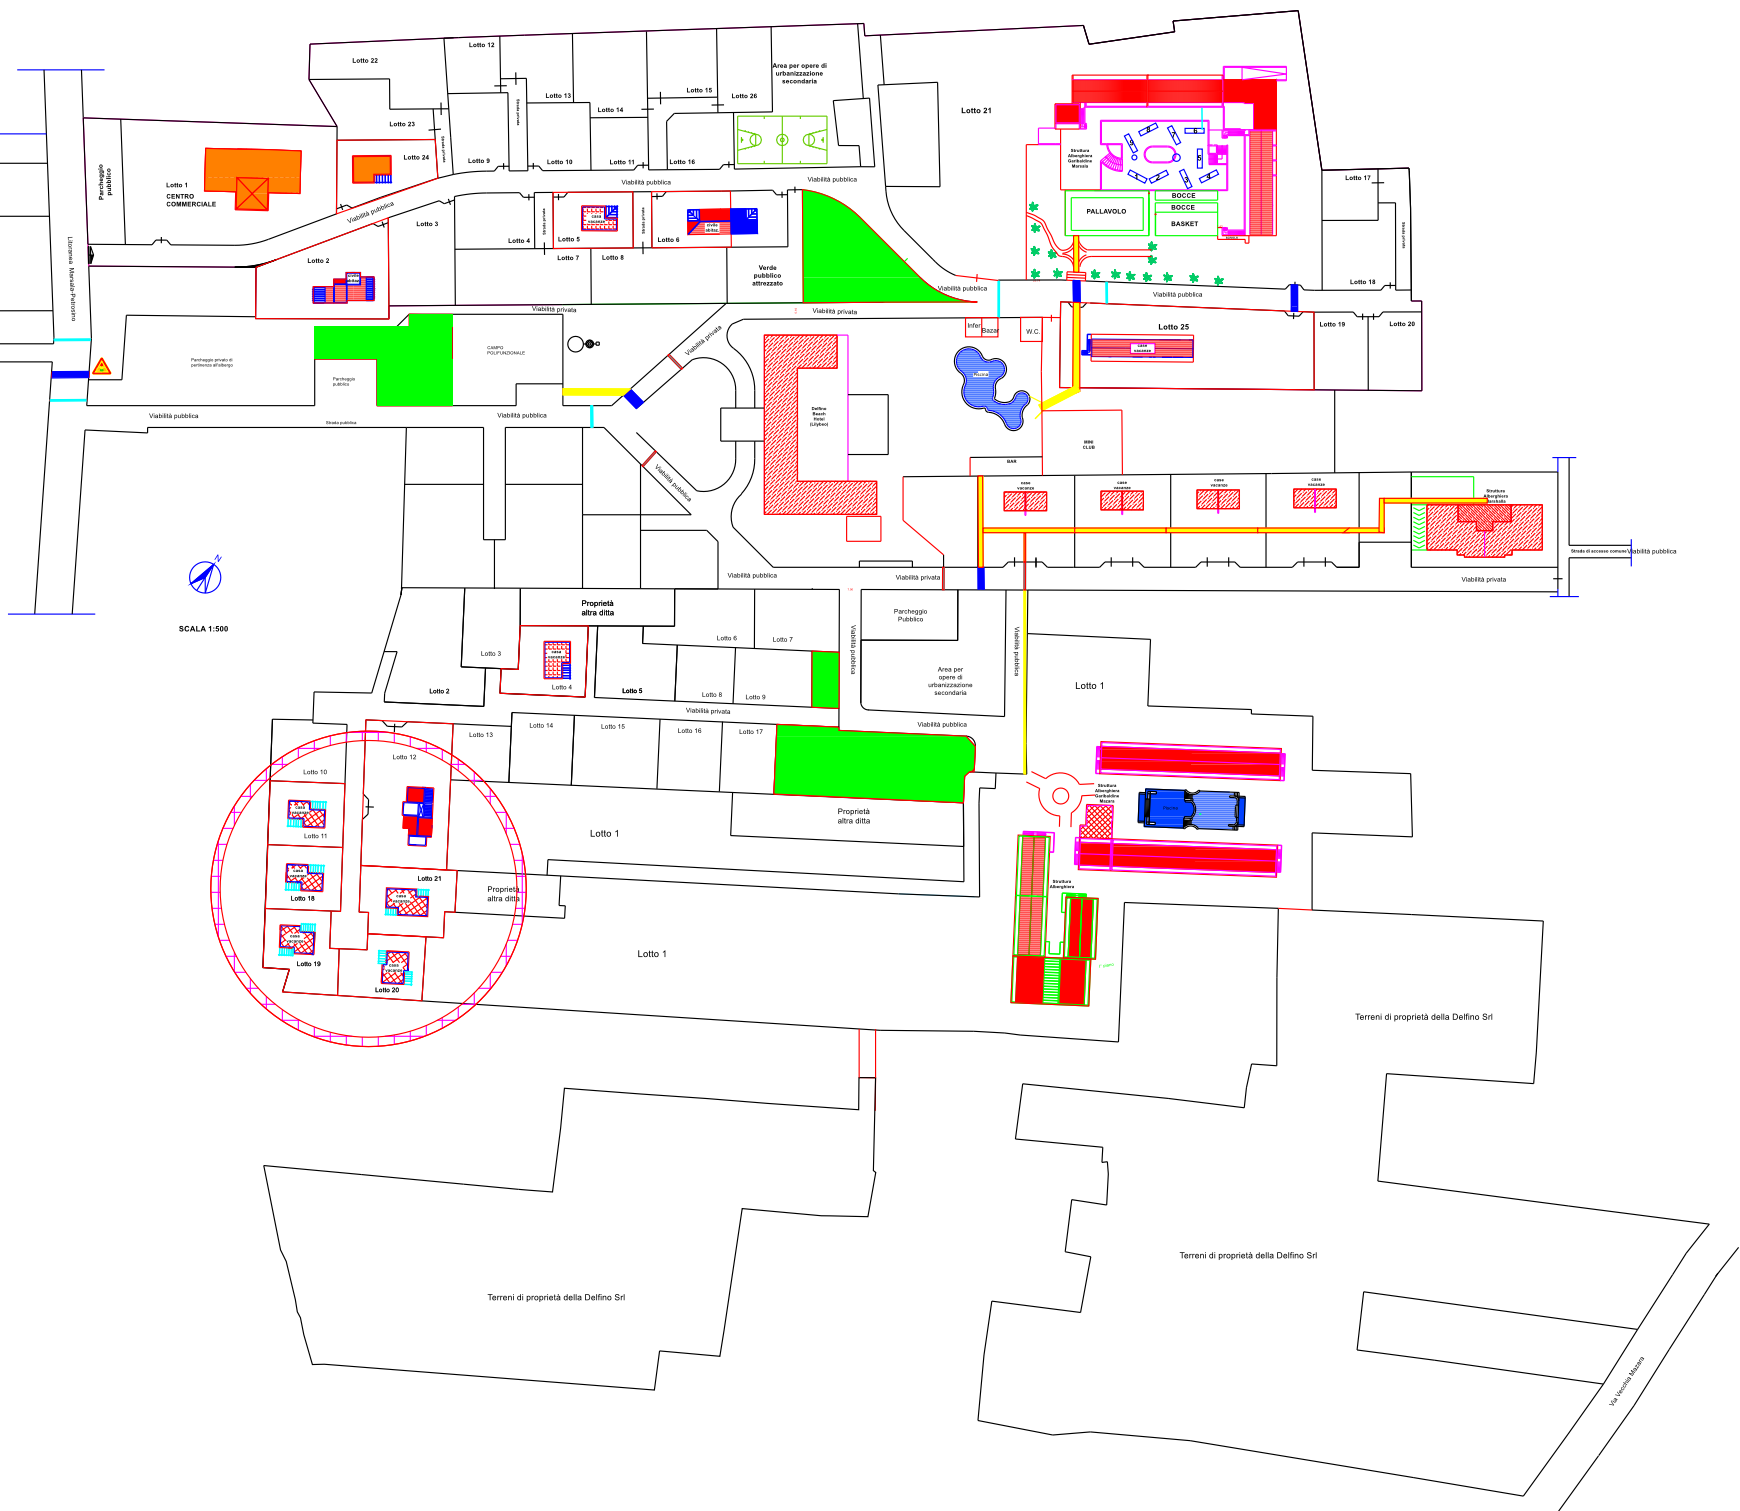

MARE

LEGENDA

- ASS PROVVISORIA COMUNE
- AREA VERDE URBANIZZAZIONE
- PERCORSI INTERNI STRUTTURA
- PASSAGGI PEDONALI
- CHIUSURE A SIEPE
- DISSUASORI

SCALA 1:500

Strada pubblica