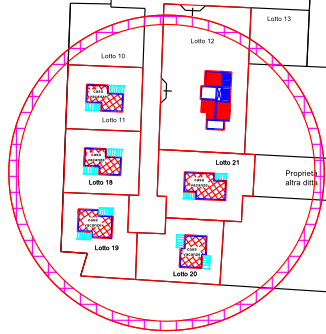

MARE

LEGENDA

- ASS PROVVISORIA COMUNE
- AREA VERDE URBANIZZAZIONE
- PERCORSI INTERNI STRUTTURA
- PASSAGGI PEDONALI
- CHIUSURE A SIEPE
- DISSUASORI

SCALA 1:500

Strada pubblica